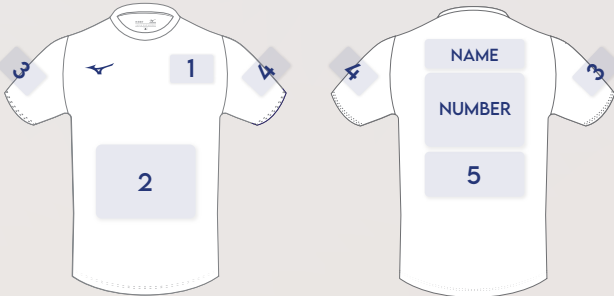

SPONSORS'S POSITION

Machen Sie Ihr Trikot einzigartig, indem Sie Logos hinzufügen. Die maximale Anzahl beträgt 5, einschließlich Ihres Wappens. Die Positionierung und die Maße