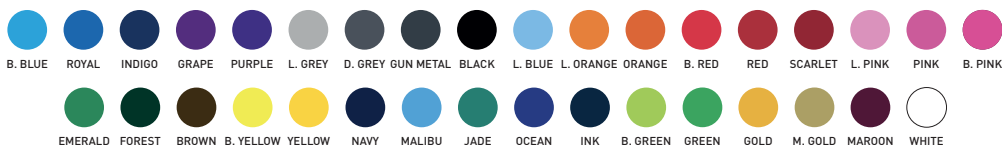

- 85 % Nylon, 11 % Elastan, 4 % Lycra.
- VERFÜGBARE FARBEN PRÜFEN

MINDESTBESTELLMENGE: 20 PAAR