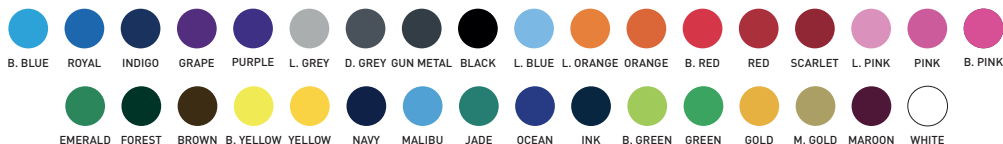

REACH BEYOND

DAITO MATCH TURNOVER SOCK

SOCKS CUSTOM

UNISEX

€19,00

M(38-40) - L(41-43) - XL(44-46) - 2XL(47-49)

JUNIOR

€19,00

XS(32-34) - S(35-37)

- 85 % Nylon, 11 % Elastan, 4 % Lycra.
- VERFÜGBARE FARBEN PRÜFEN

MINDESTBESTELLMENGE: 20 PAAR

DAITO CALF SOCK

SOCKS CUSTOM

UNISEX

€17,00

M(38-40) - L(41-43) - XL(44-46)

JUNIOR

€17,00

XS(32-34) - S(35-37)

- 83% Baumwolle, 12%Spandex, 5%Lycra.
- VERFÜGBARE FARBEN PRÜFEN

MINDESTBESTELLMENGE: 20 PAAR