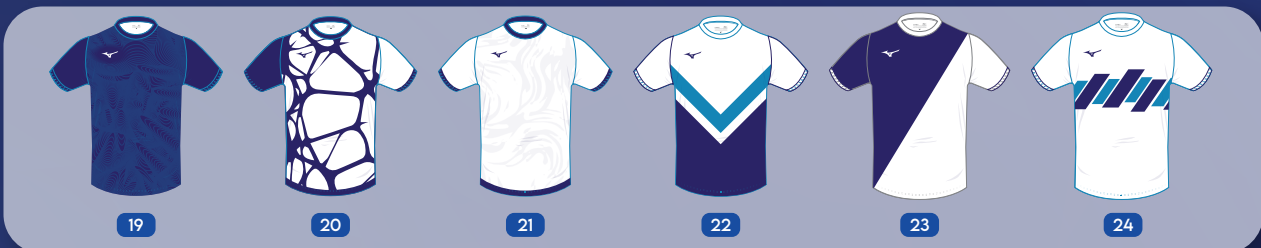

DESIGN IDEAS