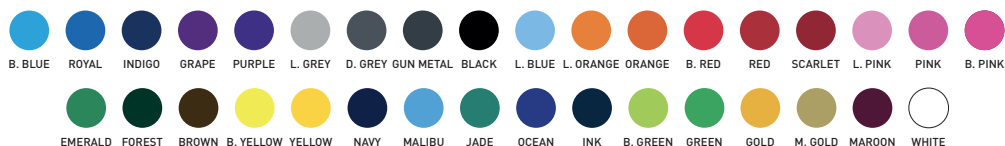

UNISEX

€9,00

M(38-40) - L(41-43) - XL(44-46)

JUNIOR

€9,00

XS(32-34) - S(35-37)

- 78% Nylon, 13% Spandex, 9% Lycra.
- VERFÜGBARE FARBEN PRÜFEN

MINDESTBESTELLMENGE: 100 PAAR