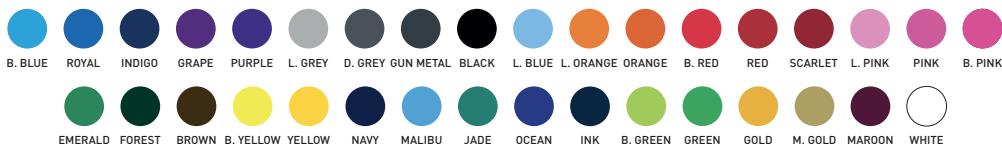

- 95% Polypropylene, 5% Elastane.
- VERFÜGBARE FARBEN PRÜFEN

MINDESTBESTELLMENGE: 20 PAAR