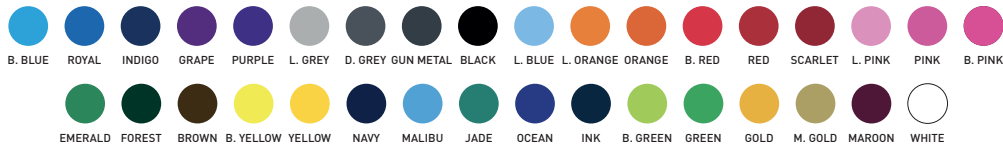

- 85 % Nylon, 11 % Elastan, 4 % Lycra.
- VERFÜGBARE FARBEN PRÜFEN

MINDESTBESTELLMENGE: 20 PAAR